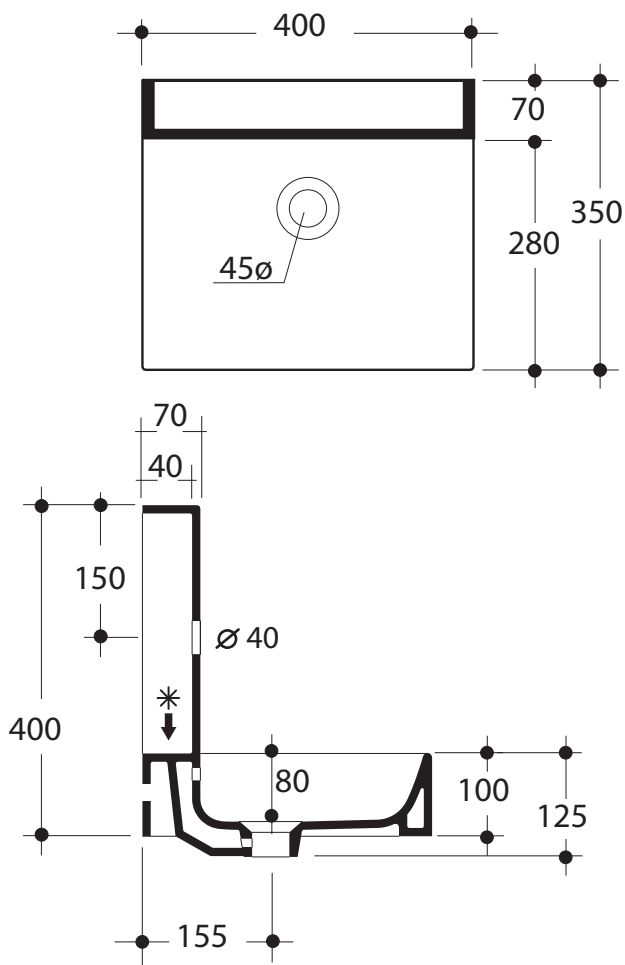

SERIE CENTO

Cod.3540

Lavabo 40x35 sospeso "fontana"

Wall hung washbasin 40x35 "fontana"

* n.b.
solo rubinetto incasso parete
only tap water wall recessed

↓ fondo chiuso
closed-end fund