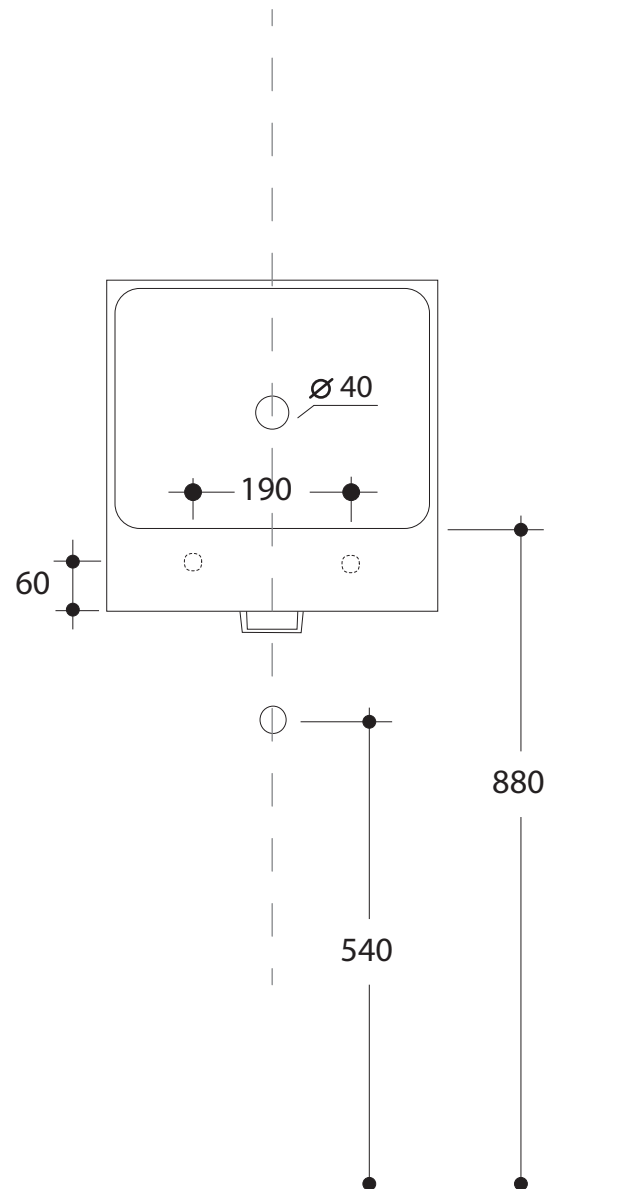

SERIE CENTO

Cod.3540

Lavabo 40x35 sospeso "fontana"

Wall hung washbasin 40x35 "fontana"

* n.b.
solo rubinetto incasso parete
only tap water wall recessed

↓ fondo chiuso
closed-end fund