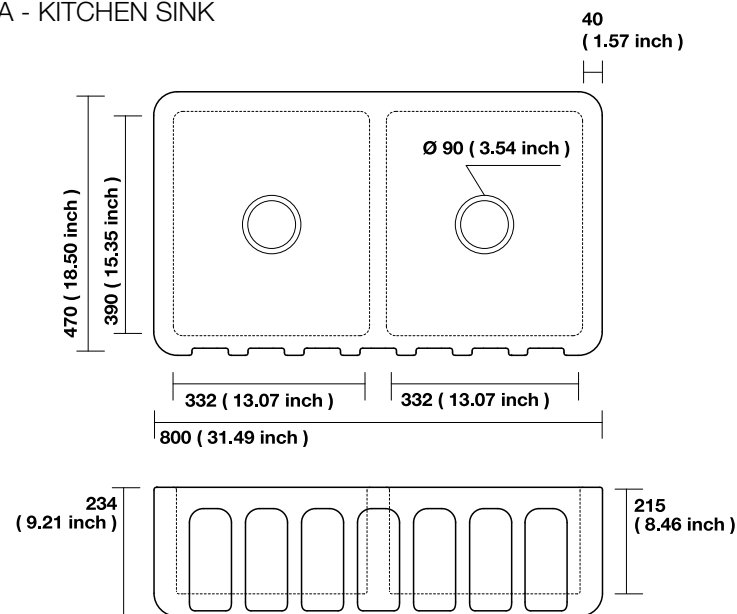

5410

608 x 456 x 254 mm - 23.93 x 17.95 x 10 inch
 Spessore - Thickness:
 40 mm - 1.57 inch
 Troppo pieno - Overflow:
 No

5411

758 x 456 X 254 mm - 29.84 x 17.95 x 10 inch
 Spessore - Thickness:
 40 mm - 1.57 inch
 Troppo pieno - Overflow:
 No

OXFORDSHIRE

LAVELLO CUCINA - KITCHEN SINK

5430

1003 x 470 x 254 mm - 39.48 x 18.50 x 10 inch
Spessore - Thickness:
40 mm - 1.57 inch
Troppo pieno - Overflow:
A richiesta - On request

5431

1003 x 470 x 254 mm - 39.48 x 18.50 x 10 inch
Spessore - Thickness:
40 mm - 1.57 inch
Troppo pieno - Overflow:
A richiesta - On request

SURREY

LAVELLO CUCINA - KITCHEN SINK

5450

800 x 470 x 230 mm - 31.49 x 18.50 x 9.05 inch
 Spessore - Thickness:
 40 mm - 1.57 inch
 Troppo pieno - Overflow:
 A richiesta - On request

5451

1003 x 470 x 230 mm - 39.48 x 18.50 x 9.05 inch
 Spessore - Thickness:
 40 mm - 1.57 inch
 Troppo pieno - Overflow:
 A richiesta - On request

YORKSHIRE

LAVELLO CUCINA - KITCHEN SINK

5420

686 x 470 x 254 mm - 27 x 18.50 x 10 inch
 Spessore - Thickness:
 30 mm - 1.18 inch
 Troppo pieno - Overflow:
 A richiesta - On request

5421

760 x 470 x 254 mm - 29.92 x 18.50 x 10 inch
 Spessore - Thickness:
 30 mm - 1.18 inch
 Troppo pieno - Overflow:
 A richiesta - On request