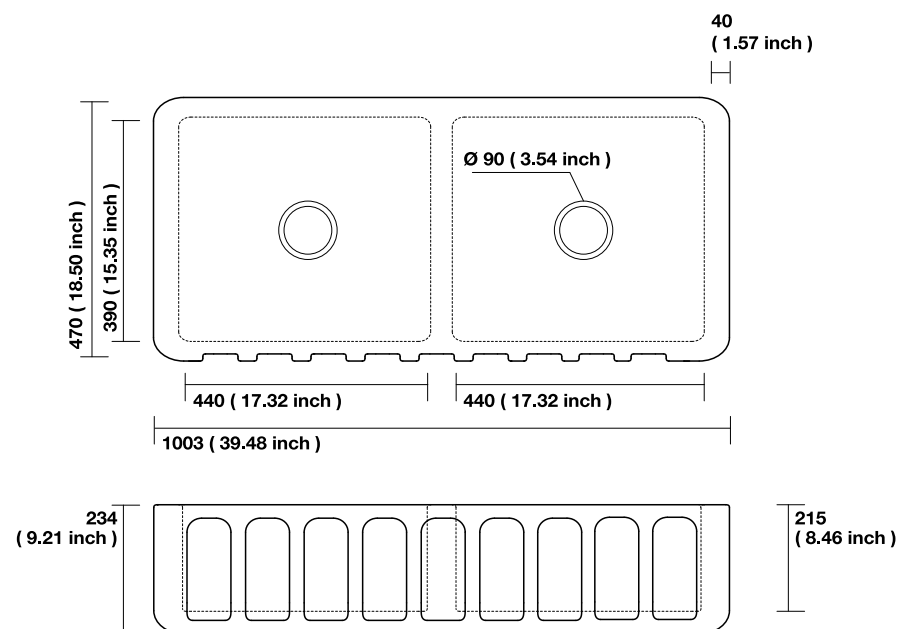

5410

608 x 456 x 254 mm - 23.93 x 17.95 x 10 inch
 Spessore - Thickness:
 40 mm - 1.57 inch
 Troppo pieno - Overflow:
 No

5411

758 x 456 X 254 mm - 29.84 x 17.95 x 10 inch
 Spessore - Thickness:
 40 mm - 1.57 inch
 Troppo pieno - Overflow:
 No

OXFORDSHIRE

LAVELLO CUCINA - KITCHEN SINK

5430

1003 x 470 x 254 mm - 39.48 x 18.50 x 10 inch
Spessore - Thickness:
40 mm - 1.57 inch
Troppo pieno - Overflow:
A richiesta - On request

5431

1003 x 470 x 254 mm - 39.48 x 18.50 x 10 inch
Spessore - Thickness:
40 mm - 1.57 inch
Troppo pieno - Overflow:
A richiesta - On request

SURREY

LAVELLO CUCINA - KITCHEN SINK

5450

800 x 470 x 230 mm - 31.49 x 18.50 x 9.05 inch
 Spessore - Thickness:
 40 mm - 1.57 inch
 Troppo pieno - Overflow:
 A richiesta - On request

5451

1003 x 470 x 230 mm - 39.48 x 18.50 x 9.05 inch
 Spessore - Thickness:
 40 mm - 1.57 inch
 Troppo pieno - Overflow:
 A richiesta - On request

YORKSHIRE

LAVELLO CUCINA - KITCHEN SINK

5420

686 x 470 x 254 mm - 27 x 18.50 x 10 inch
 Spessore - Thickness:
 30 mm - 1.18 inch
 Troppo pieno - Overflow:
 A richiesta - On request

5421

760 x 470 x 254 mm - 29.92 x 18.50 x 10 inch
 Spessore - Thickness:
 30 mm - 1.18 inch
 Troppo pieno - Overflow:
 A richiesta - On request