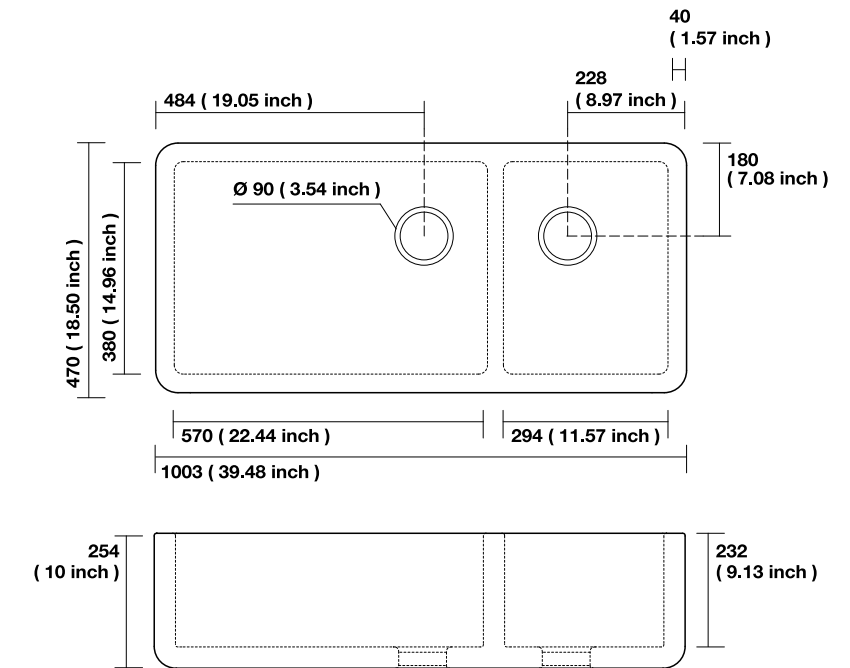

5410

608 x 456 x 254 mm - 23.93 x 17.95 x 10 inch
 Spessore - Thickness:
 40 mm - 1.57 inch
 Troppo pieno - Overflow:
 No

5411

758 x 456 X 254 mm - 29.84 x 17.95 x 10 inch
 Spessore - Thickness:
 40 mm - 1.57 inch
 Troppo pieno - Overflow:
 No

OXFORDSHIRE

LAVELLO CUCINA - KITCHEN SINK

5430

1003 x 470 x 254 mm - 39.48 x 18.50 x 10 inch
Spessore - Thickness:
40 mm - 1.57 inch
Troppo pieno - Overflow:
A richiesta - On request

5431

1003 x 470 x 254 mm - 39.48 x 18.50 x 10 inch
Spessore - Thickness:
40 mm - 1.57 inch
Troppo pieno - Overflow:
A richiesta - On request

SURREY

LAVELLO CUCINA - KITCHEN SINK

5450

800 x 470 x 230 mm - 31.49 x 18.50 x 9.05 inch
 Spessore - Thickness:
 40 mm - 1.57 inch
 Troppo pieno - Overflow:
 A richiesta - On request

5451

1003 x 470 x 230 mm - 39.48 x 18.50 x 9.05 inch
 Spessore - Thickness:
 40 mm - 1.57 inch
 Troppo pieno - Overflow:
 A richiesta - On request

YORKSHIRE

LAVELLO CUCINA - KITCHEN SINK

5420

686 x 470 x 254 mm - 27 x 18.50 x 10 inch
 Spessore - Thickness:
 30 mm - 1.18 inch
 Troppo pieno - Overflow:
 A richiesta - On request

5421

760 x 470 x 254 mm - 29.92 x 18.50 x 10 inch
 Spessore - Thickness:
 30 mm - 1.18 inch
 Troppo pieno - Overflow:
 A richiesta - On request