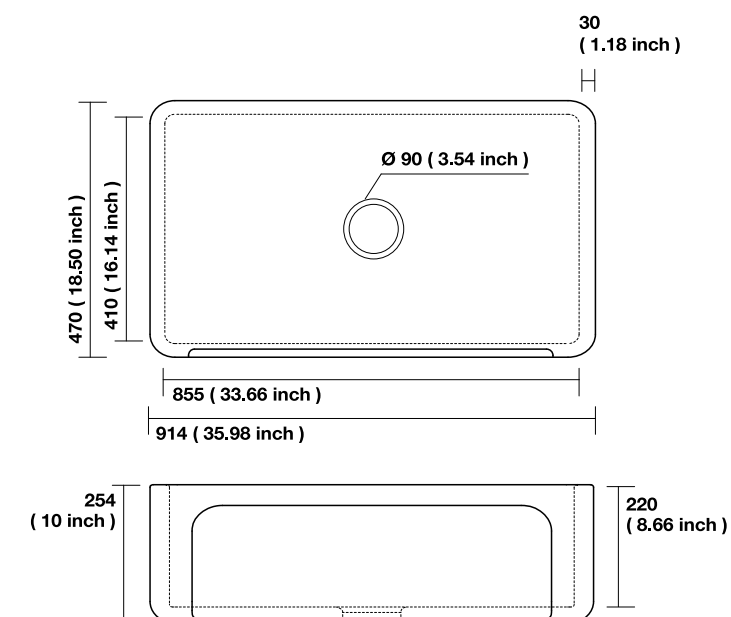

5410

608 x 456 x 254 mm - 23.93 x 17.95 x 10 inch
 Spessore - Thickness:
 40 mm - 1.57 inch
 Troppo pieno - Overflow:
 No

5411

758 x 456 X 254 mm - 29.84 x 17.95 x 10 inch
 Spessore - Thickness:
 40 mm - 1.57 inch
 Troppo pieno - Overflow:
 No

OXFORDSHIRE

LAVELLO CUCINA - KITCHEN SINK

5430

1003 x 470 x 254 mm - 39.48 x 18.50 x 10 inch
Spessore - Thickness:
40 mm - 1.57 inch
Troppo pieno - Overflow:
A richiesta - On request

5431

1003 x 470 x 254 mm - 39.48 x 18.50 x 10 inch
Spessore - Thickness:
40 mm - 1.57 inch
Troppo pieno - Overflow:
A richiesta - On request

YORKSHIRE

LAVELLO CUCINA - KITCHEN SINK

5420

686 x 470 x 254 mm - 27 x 18.50 x 10 inch
 Spessore - Thickness:
 30 mm - 1.18 inch
 Troppo pieno - Overflow:
 A richiesta - On request

5421

760 x 470 x 254 mm - 29.92 x 18.50 x 10 inch
 Spessore - Thickness:
 30 mm - 1.18 inch
 Troppo pieno - Overflow:
 A richiesta - On request

5422

914 x 470 x 254 mm - 35.98 x 18.50 x 10 inch
 Spessore - Thickness:
 30 mm - 1.18 inch
 Troppo pieno - Overflow:
 A richiesta - On request

Art direction + Graphic project
Gonnelli&Associati comunicazione