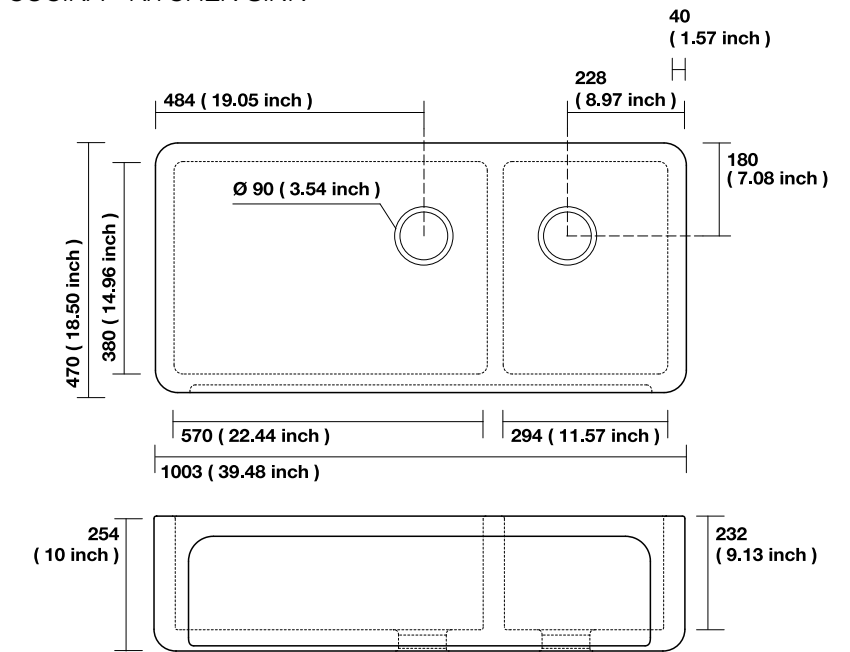

5410

608 x 456 x 254 mm - 23.93 x 17.95 x 10 inch
 Spessore - Thickness:
 40 mm - 1.57 inch
 Troppo pieno - Overflow:
 No

5411

758 x 456 X 254 mm - 29.84 x 17.95 x 10 inch
 Spessore - Thickness:
 40 mm - 1.57 inch
 Troppo pieno - Overflow:
 No

5412

910 x 456 x 254 mm - 35.82 x 17.95 x 10 inch
 Spessore - Thickness:
 40 mm - 1.57 inch
 Troppo pieno - Overflow:
 No

ESSEX

LAVELLO CUCINA - KITCHEN SINK

HAMPSHIRE

LAVELLO CUCINA - KITCHEN SINK

5460

600 x 470 x 220 mm - 23.62 x 18.50 x 8.66 inch
Troppo pieno - Overflow:
A richiesta - On request

OXFORDSHIRE

LAVELLO CUCINA - KITCHEN SINK

5430

1003 x 470 x 254 mm - 39.48 x 18.50 x 10 inch
Spessore - Thickness:
40 mm - 1.57 inch
Troppo pieno - Overflow:
A richiesta - On request

5431

1003 x 470 x 254 mm - 39.48 x 18.50 x 10 inch
Spessore - Thickness:
40 mm - 1.57 inch
Troppo pieno - Overflow:
A richiesta - On request

YORKSHIRE

LAVELLO CUCINA - KITCHEN SINK

5420

686 x 470 x 254 mm - 27 x 18.50 x 10 inch
 Spessore - Thickness:
 30 mm - 1.18 inch
 Troppo pieno - Overflow:
 A richiesta - On request

5421

760 x 470 x 254 mm - 29.92 x 18.50 x 10 inch
 Spessore - Thickness:
 30 mm - 1.18 inch
 Troppo pieno - Overflow:
 A richiesta - On request