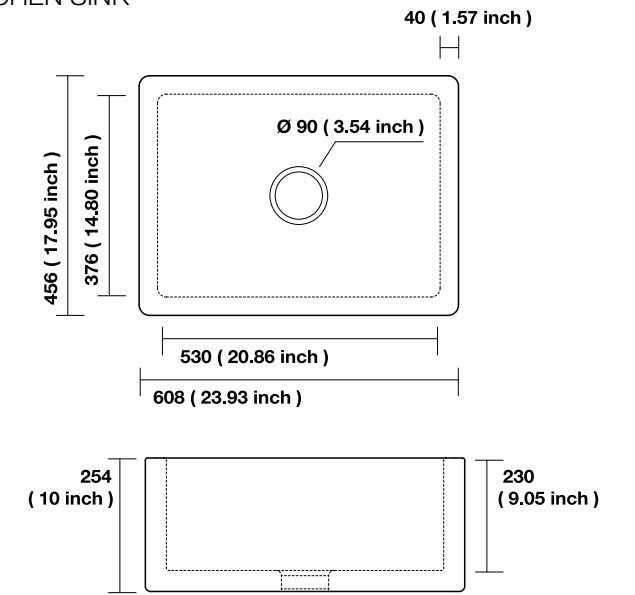

5441
DEVON

758 x 530 x 254 mm
29.84 x 20.86 x 10 inch

5440
DEVON

600 x 530 x 220 mm
23.62 x 20.86 x 8.66 inch

5460
HAMPSHIRE

600 x 470 x 220 mm
23.62 x 18.50 x 8.66 inch

5460
HAMPSHIRE

600 x 470 x 220 mm
23.62 x 18.50 x 8.66 inch

5410

608 x 456 x 254 mm - 23.93 x 17.95 x 10 inch
 Spessore - Thickness:
 40 mm - 1.57 inch
 Troppo pieno - Overflow:
 No

5411

758 x 456 X 254 mm - 29.84 x 17.95 x 10 inch
 Spessore - Thickness:
 40 mm - 1.57 inch
 Troppo pieno - Overflow:
 No

5412

910 x 456 x 254 mm - 35.82 x 17.95 x 10 inch
 Spessore - Thickness:
 40 mm - 1.57 inch
 Troppo pieno - Overflow:
 No

ESSEX

LAVELLO CUCINA - KITCHEN SINK

HAMPSHIRE

LAVELLO CUCINA - KITCHEN SINK

5460

600 x 470 x 220 mm - 23.62 x 18.50 x 8.66 inch
Troppo pieno - Overflow:
A richiesta - On request

OXFORDSHIRE

LAVELLO CUCINA - KITCHEN SINK

5430

1003 x 470 x 254 mm - 39.48 x 18.50 x 10 inch
Spessore - Thickness:
40 mm - 1.57 inch
Troppo pieno - Overflow:
A richiesta - On request

5431

1003 x 470 x 254 mm - 39.48 x 18.50 x 10 inch
Spessore - Thickness:
40 mm - 1.57 inch
Troppo pieno - Overflow:
A richiesta - On request