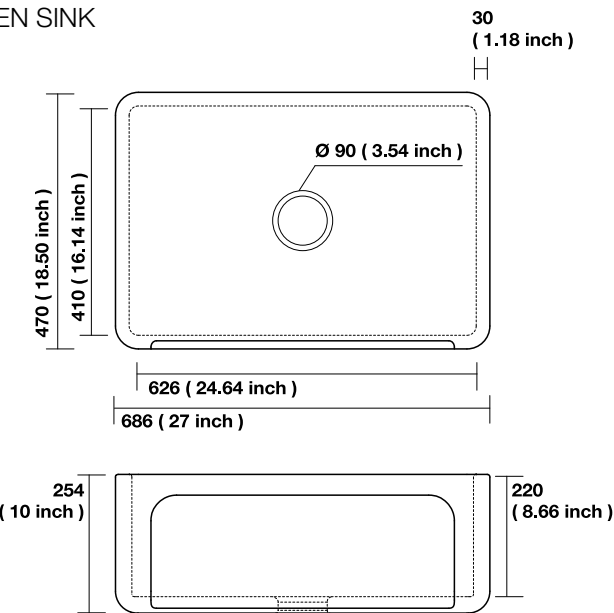

5410

608 x 456 x 254 mm - 23.93 x 17.95 x 10 inch
 Spessore - Thickness:
 40 mm - 1.57 inch
 Troppo pieno - Overflow:
 No

5411

758 x 456 X 254 mm - 29.84 x 17.95 x 10 inch
 Spessore - Thickness:
 40 mm - 1.57 inch
 Troppo pieno - Overflow:
 No

OXFORDSHIRE

LAVELLO CUCINA - KITCHEN SINK

5430

1003 x 470 x 254 mm - 39.48 x 18.50 x 10 inch
Spessore - Thickness:
40 mm - 1.57 inch
Troppo pieno - Overflow:
A richiesta - On request

5431

1003 x 470 x 254 mm - 39.48 x 18.50 x 10 inch
Spessore - Thickness:
40 mm - 1.57 inch
Troppo pieno - Overflow:
A richiesta - On request

SURREY

LAVELLO CUCINA - KITCHEN SINK

5450

800 x 470 x 230 mm - 31.49 x 18.50 x 9.05 inch
 Spessore - Thickness:
 40 mm - 1.57 inch
 Troppo pieno - Overflow:
 A richiesta - On request

5451

1003 x 470 x 230 mm - 39.48 x 18.50 x 9.05 inch
 Spessore - Thickness:
 40 mm - 1.57 inch
 Troppo pieno - Overflow:
 A richiesta - On request

YORKSHIRE

LAVELLO CUCINA - KITCHEN SINK

5420

686 x 470 x 254 mm - 27 x 18.50 x 10 inch
 Spessore - Thickness:
 30 mm - 1.18 inch
 Troppo pieno - Overflow:
 A richiesta - On request

5421

760 x 470 x 254 mm - 29.92 x 18.50 x 10 inch
 Spessore - Thickness:
 30 mm - 1.18 inch
 Troppo pieno - Overflow:
 A richiesta - On request