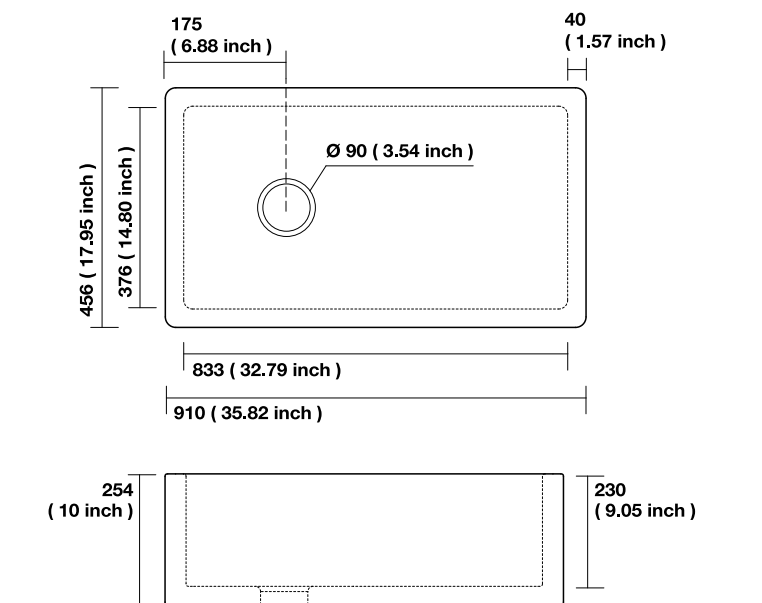

5441
DEVON

758 x 530 x 254 mm
29.84 x 20.86 x 10 inch

5440
DEVON

600 x 530 x 220 mm
23.62 x 20.86 x 8.66 inch

5460
HAMPSHIRE

600 x 470 x 220 mm
23.62 x 18.50 x 8.66 inch

5460
HAMPSHIRE

600 x 470 x 220 mm
23.62 x 18.50 x 8.66 inch

5410

608 x 456 x 254 mm - 23.93 x 17.95 x 10 inch
 Spessore - Thickness:
 40 mm - 1.57 inch
 Troppo pieno - Overflow:
 No

5411

758 x 456 X 254 mm - 29.84 x 17.95 x 10 inch
 Spessore - Thickness:
 40 mm - 1.57 inch
 Troppo pieno - Overflow:
 No

5412

910 x 456 x 254 mm - 35.82 x 17.95 x 10 inch
 Spessore - Thickness:
 40 mm - 1.57 inch
 Troppo pieno - Overflow:
 No

ESSEX

LAVELLO CUCINA - KITCHEN SINK

HAMPSHIRE

LAVELLO CUCINA - KITCHEN SINK

5460

600 x 470 x 220 mm - 23.62 x 18.50 x 8.66 inch
Troppo pieno - Overflow:
A richiesta - On request

OXFORDSHIRE

LAVELLO CUCINA - KITCHEN SINK

5430

1003 x 470 x 254 mm - 39.48 x 18.50 x 10 inch
Spessore - Thickness:
40 mm - 1.57 inch
Troppo pieno - Overflow:
A richiesta - On request

5431

1003 x 470 x 254 mm - 39.48 x 18.50 x 10 inch
Spessore - Thickness:
40 mm - 1.57 inch
Troppo pieno - Overflow:
A richiesta - On request