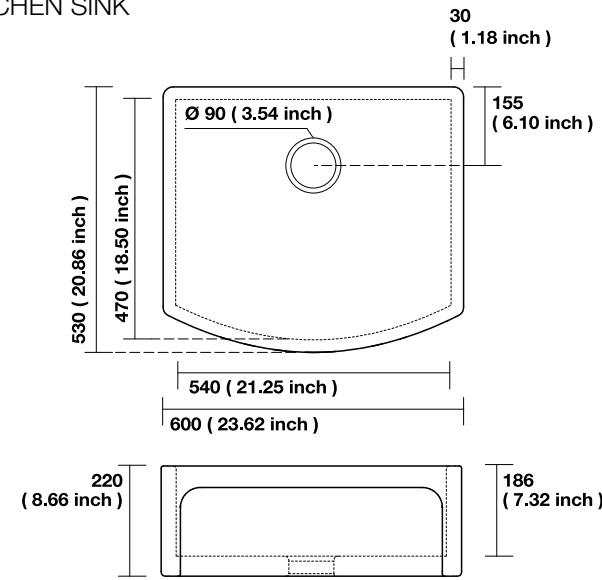

800 x 470 x 230 mm
31,49 x 18,50 x 9,05 inch

Firma la fantasia che preferisci:
i bacini in ceramica possono essere personalizzati
attraverso serigrafie ad hoc.

Personalize your pattern:
customized screen-printing can be added to the basins.

5441
DEVON

758 x 530 x 254 mm
29.84 x 20.86 x 10 inch

5440
DEVON

600 x 530 x 220 mm
23.62 x 20.86 x 8.66 inch

5460
HAMPSHIRE

600 x 470 x 220 mm
23.62 x 18.50 x 8.66 inch

5460
HAMPSHIRE

600 x 470 x 220 mm
23.62 x 18.50 x 8.66 inch

DEVON

LAVELLO CUCINA - KITCHEN SINK

5440

600 x 530 x 220 mm - 23.62 x 20.86 x 8.66 inch
 Spessore - Thickness:
 30 mm - 1.18 inch
 Troppo pieno - Overflow:
 A richiesta - On request

5441

758 x 530 x 254 mm - 29.84 x 20.86 x 10 inch
 Spessore - Thickness:
 30 mm - 1.18 inch
 Troppo pieno - Overflow:
 A richiesta - On request

5410

608 x 456 x 254 mm - 23.93 x 17.95 x 10 inch
 Spessore - Thickness:
 40 mm - 1.57 inch
 Troppo pieno - Overflow:
 No

5411

758 x 456 X 254 mm - 29.84 x 17.95 x 10 inch
 Spessore - Thickness:
 40 mm - 1.57 inch
 Troppo pieno - Overflow:
 No