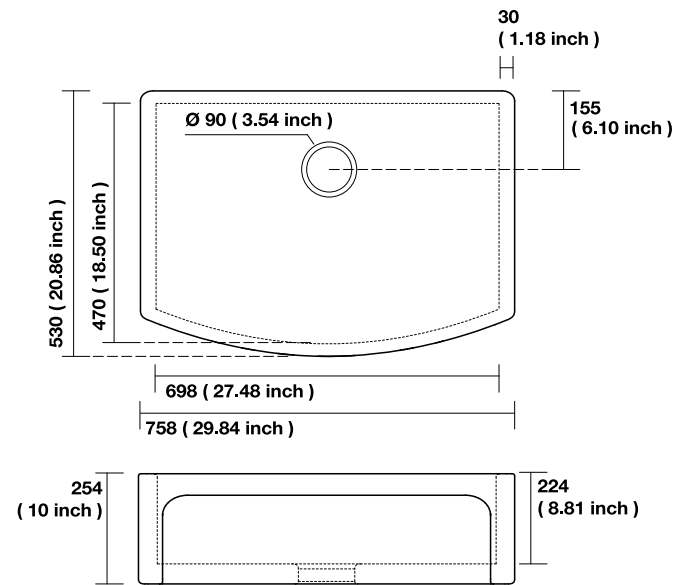

5441
DEVON

758 x 530 x 254 mm
29.84 x 20.86 x 10 inch

5440
DEVON

600 x 530 x 220 mm
23.62 x 20.86 x 8.66 inch

5460
HAMPSHIRE

600 x 470 x 220 mm
23.62 x 18.50 x 8.66 inch

5460
HAMPSHIRE

600 x 470 x 220 mm
23.62 x 18.50 x 8.66 inch

DEVON

LAVELLO CUCINA - KITCHEN SINK

5440

600 x 530 x 220 mm - 23.62 x 20.86 x 8.66 inch
 Spessore - Thickness:
 30 mm - 1.18 inch
 Troppo pieno - Overflow:
 A richiesta - On request

5441

758 x 530 x 254 mm - 29.84 x 20.86 x 10 inch
 Spessore - Thickness:
 30 mm - 1.18 inch
 Troppo pieno - Overflow:
 A richiesta - On request

5410

608 x 456 x 254 mm - 23.93 x 17.95 x 10 inch
 Spessore - Thickness:
 40 mm - 1.57 inch
 Troppo pieno - Overflow:
 No

5411

758 x 456 X 254 mm - 29.84 x 17.95 x 10 inch
 Spessore - Thickness:
 40 mm - 1.57 inch
 Troppo pieno - Overflow:
 No

OXFORDSHIRE

LAVELLO CUCINA - KITCHEN SINK

5430

1003 x 470 x 254 mm - 39.48 x 18.50 x 10 inch
Spessore - Thickness:
40 mm - 1.57 inch
Troppo pieno - Overflow:
A richiesta - On request

5431

1003 x 470 x 254 mm - 39.48 x 18.50 x 10 inch
Spessore - Thickness:
40 mm - 1.57 inch
Troppo pieno - Overflow:
A richiesta - On request