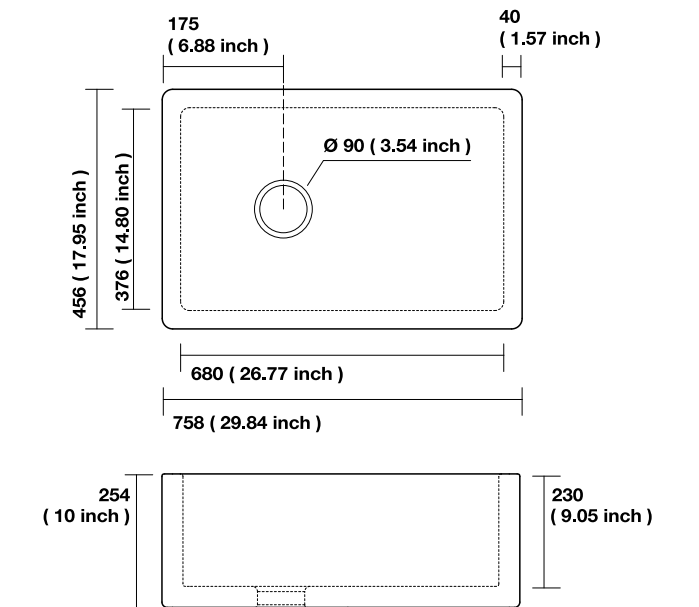

5441
DEVON

758 x 530 x 254 mm
29.84 x 20.86 x 10 inch

5440
DEVON

600 x 530 x 220 mm
23.62 x 20.86 x 8.66 inch

5460
HAMPSHIRE

600 x 470 x 220 mm
23.62 x 18.50 x 8.66 inch

5460
HAMPSHIRE

600 x 470 x 220 mm
23.62 x 18.50 x 8.66 inch

5410

608 x 456 x 254 mm - 23.93 x 17.95 x 10 inch
 Spessore - Thickness:
 40 mm - 1.57 inch
 Troppo pieno - Overflow:
 No

5411

758 x 456 X 254 mm - 29.84 x 17.95 x 10 inch
 Spessore - Thickness:
 40 mm - 1.57 inch
 Troppo pieno - Overflow:
 No

5412

910 x 456 x 254 mm - 35.82 x 17.95 x 10 inch
 Spessore - Thickness:
 40 mm - 1.57 inch
 Troppo pieno - Overflow:
 No

ESSEX

LAVELLO CUCINA - KITCHEN SINK

HAMPSHIRE

LAVELLO CUCINA - KITCHEN SINK

5460

600 x 470 x 220 mm - 23.62 x 18.50 x 8.66 inch
Troppo pieno - Overflow:
A richiesta - On request

OXFORDSHIRE

LAVELLO CUCINA - KITCHEN SINK

5430

1003 x 470 x 254 mm - 39.48 x 18.50 x 10 inch
Spessore - Thickness:
40 mm - 1.57 inch
Troppo pieno - Overflow:
A richiesta - On request

5431

1003 x 470 x 254 mm - 39.48 x 18.50 x 10 inch
Spessore - Thickness:
40 mm - 1.57 inch
Troppo pieno - Overflow:
A richiesta - On request