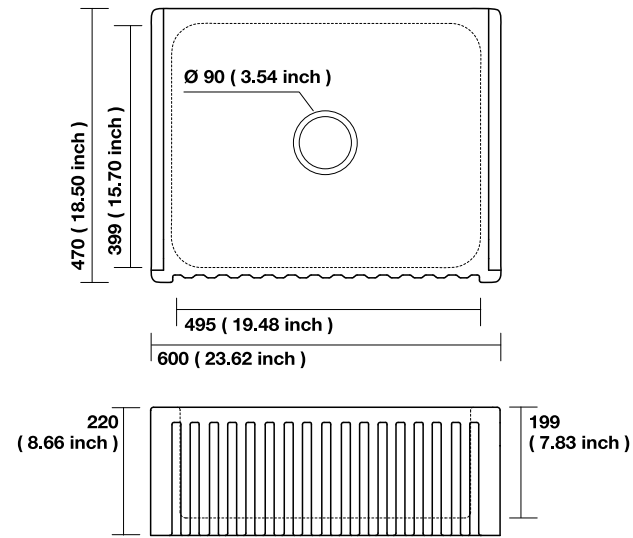

5441
DEVON

758 x 530 x 254 mm
29.84 x 20.86 x 10 inch

5440
DEVON

600 x 530 x 220 mm
23.62 x 20.86 x 8.66 inch

5460
HAMPSHIRE

600 x 470 x 220 mm
23.62 x 18.50 x 8.66 inch

5460
HAMPSHIRE

600 x 470 x 220 mm
23.62 x 18.50 x 8.66 inch

5410

608 x 456 x 254 mm - 23.93 x 17.95 x 10 inch
 Spessore - Thickness:
 40 mm - 1.57 inch
 Troppo pieno - Overflow:
 No

5411

758 x 456 X 254 mm - 29.84 x 17.95 x 10 inch
 Spessore - Thickness:
 40 mm - 1.57 inch
 Troppo pieno - Overflow:
 No

5412

910 x 456 x 254 mm - 35.82 x 17.95 x 10 inch
 Spessore - Thickness:
 40 mm - 1.57 inch
 Troppo pieno - Overflow:
 No

ESSEX

LAVELLO CUCINA - KITCHEN SINK

HAMPSHIRE

LAVELLO CUCINA - KITCHEN SINK

5460

600 x 470 x 220 mm - 23.62 x 18.50 x 8.66 inch
Troppo pieno - Overflow:
A richiesta - On request

OXFORDSHIRE

LAVELLO CUCINA - KITCHEN SINK

5430

1003 x 470 x 254 mm - 39.48 x 18.50 x 10 inch
Spessore - Thickness:
40 mm - 1.57 inch
Troppo pieno - Overflow:
A richiesta - On request

5431

1003 x 470 x 254 mm - 39.48 x 18.50 x 10 inch
Spessore - Thickness:
40 mm - 1.57 inch
Troppo pieno - Overflow:
A richiesta - On request