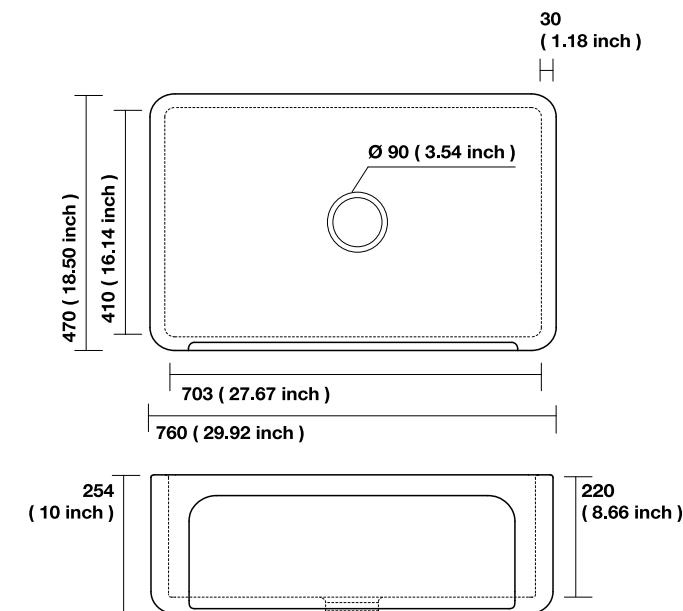

5410

608 x 456 x 254 mm - 23.93 x 17.95 x 10 inch
 Spessore - Thickness:
 40 mm - 1.57 inch
 Troppo pieno - Overflow:
 No

5411

758 x 456 X 254 mm - 29.84 x 17.95 x 10 inch
 Spessore - Thickness:
 40 mm - 1.57 inch
 Troppo pieno - Overflow:
 No

OXFORDSHIRE

LAVELLO CUCINA - KITCHEN SINK

5430

1003 x 470 x 254 mm - 39.48 x 18.50 x 10 inch
Spessore - Thickness:
40 mm - 1.57 inch
Troppo pieno - Overflow:
A richiesta - On request

5431

1003 x 470 x 254 mm - 39.48 x 18.50 x 10 inch
Spessore - Thickness:
40 mm - 1.57 inch
Troppo pieno - Overflow:
A richiesta - On request

YORKSHIRE

LAVELLO CUCINA - KITCHEN SINK

5420

686 x 470 x 254 mm - 27 x 18.50 x 10 inch
 Spessore - Thickness:
 30 mm - 1.18 inch
 Troppo pieno - Overflow:
 A richiesta - On request

5421

760 x 470 x 254 mm - 29.92 x 18.50 x 10 inch
 Spessore - Thickness:
 30 mm - 1.18 inch
 Troppo pieno - Overflow:
 A richiesta - On request

5422

914 x 470 x 254 mm - 35.98 x 18.50 x 10 inch
 Spessore - Thickness:
 30 mm - 1.18 inch
 Troppo pieno - Overflow:
 A richiesta - On request

Art direction + Graphic project
Gonnelli&Associati comunicazione