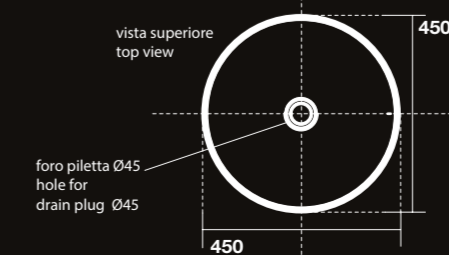

4742
Lavabo freestanding Barrel scarico suolo
Freestanding washbasin Barrel floor outlet