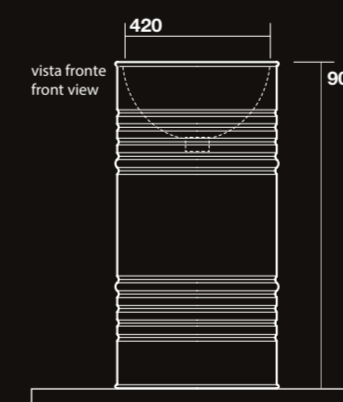

4743
Lavabo freestanding Barrel scarico parete
Freestanding washbasin Barrel wall outlet