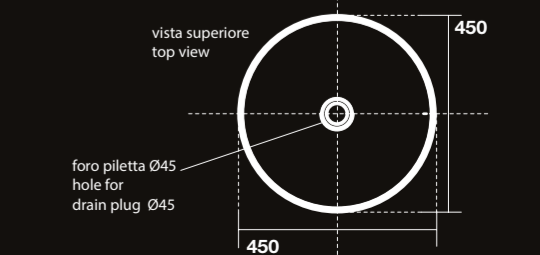

LUXURY VIBES

Una sorprendente gamma di finiture metalliche consente originali risultati effetto specchio. La ceramica crea scenari contemporanei per trovare nuove e più seduttive forme allo spazio del nostro vivere quotidiano.

An eye-catching range of metallic finishes create original mirror-effects. Ceramic creates contemporary scenarios to give new, appealing forms to our daily living space.

CHOOSE YOUR COLOR

METALLIC COLORS

COLORS

Per la finitura di bacino e piletta si può scegliere tra il classico bianco lucido e l'abbinamento nello stesso colore del fusto.

For the finish on the sink and the drain plug, you can choose from classic glossy white or same colour as the drum.