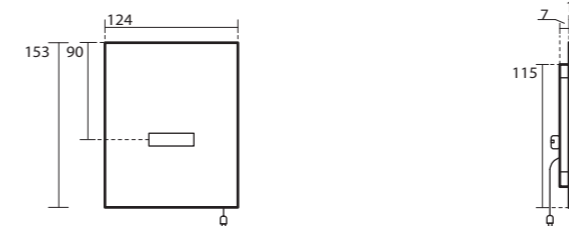

7563 Sistema di comando con sensore 9v in acciaio inossidabile per orinatoi
Urinal control with sensor 9v of stainless steel