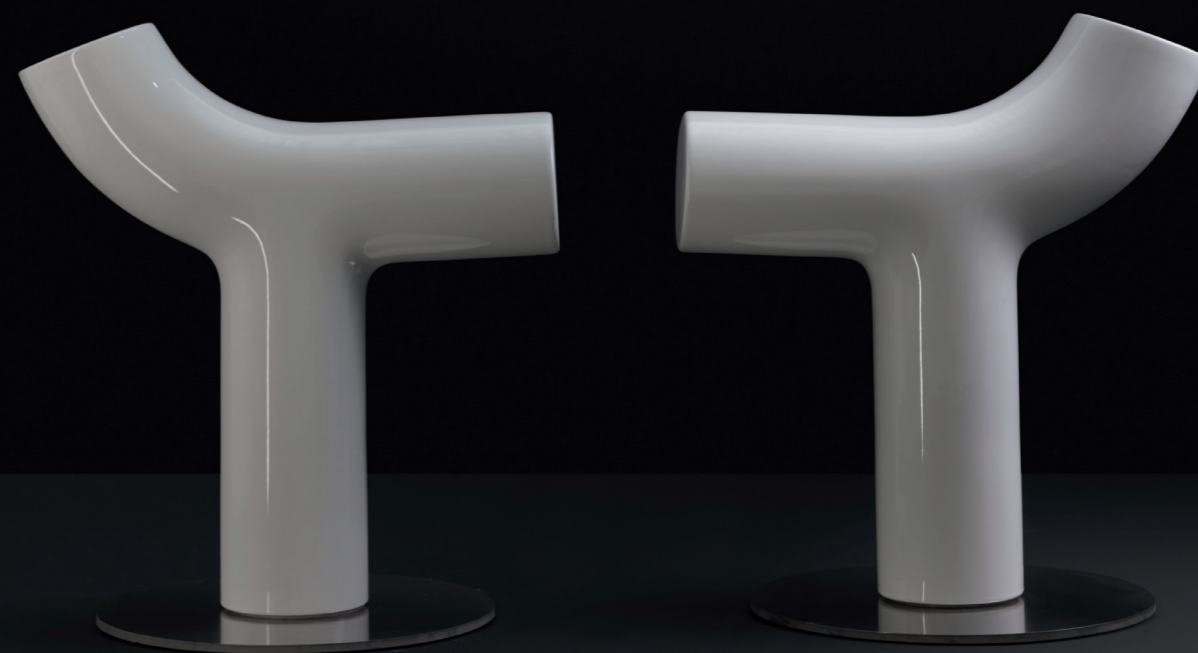

4701
Cow sgabello / Stool Cow