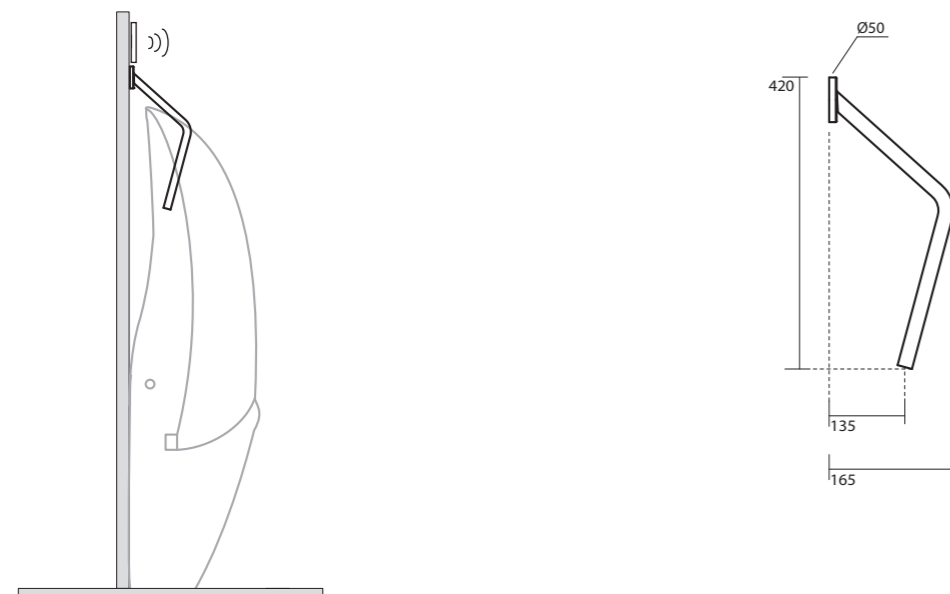

7562 Bocca di erogazione per orinatoio Groove inox satinato
Stainless steel satin floor mounted spout for orinal Groove