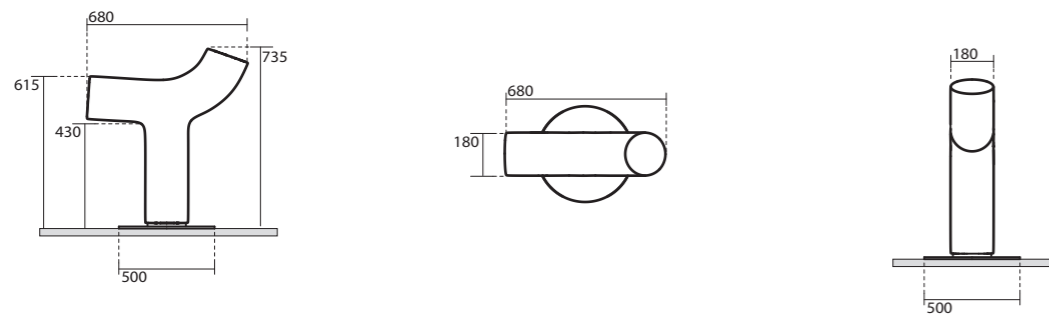

4701 Sgabello Cow completo di base in acciaio inox
Stool Cow stainless steel base included