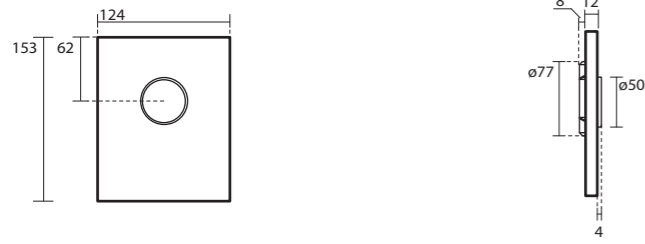

7564 Sistema di comando con pulsante 9v in acciaio inossidabile per orinatori
Urinal control with push button 9v of stainless steel