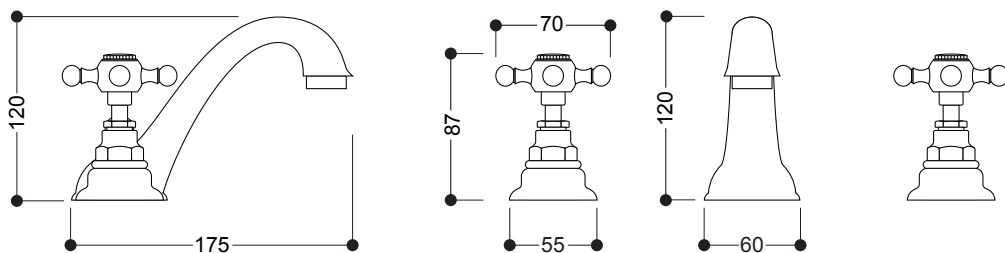

RETRO

Cod. 7391

Batteria lavabo 3 fori s.a.
Three holes basin mixer
with pop up waste

Cod. 7392

Batteria bidet 3 fori
con bocca s.a.
Three holes bidet mixer
with pop up waste