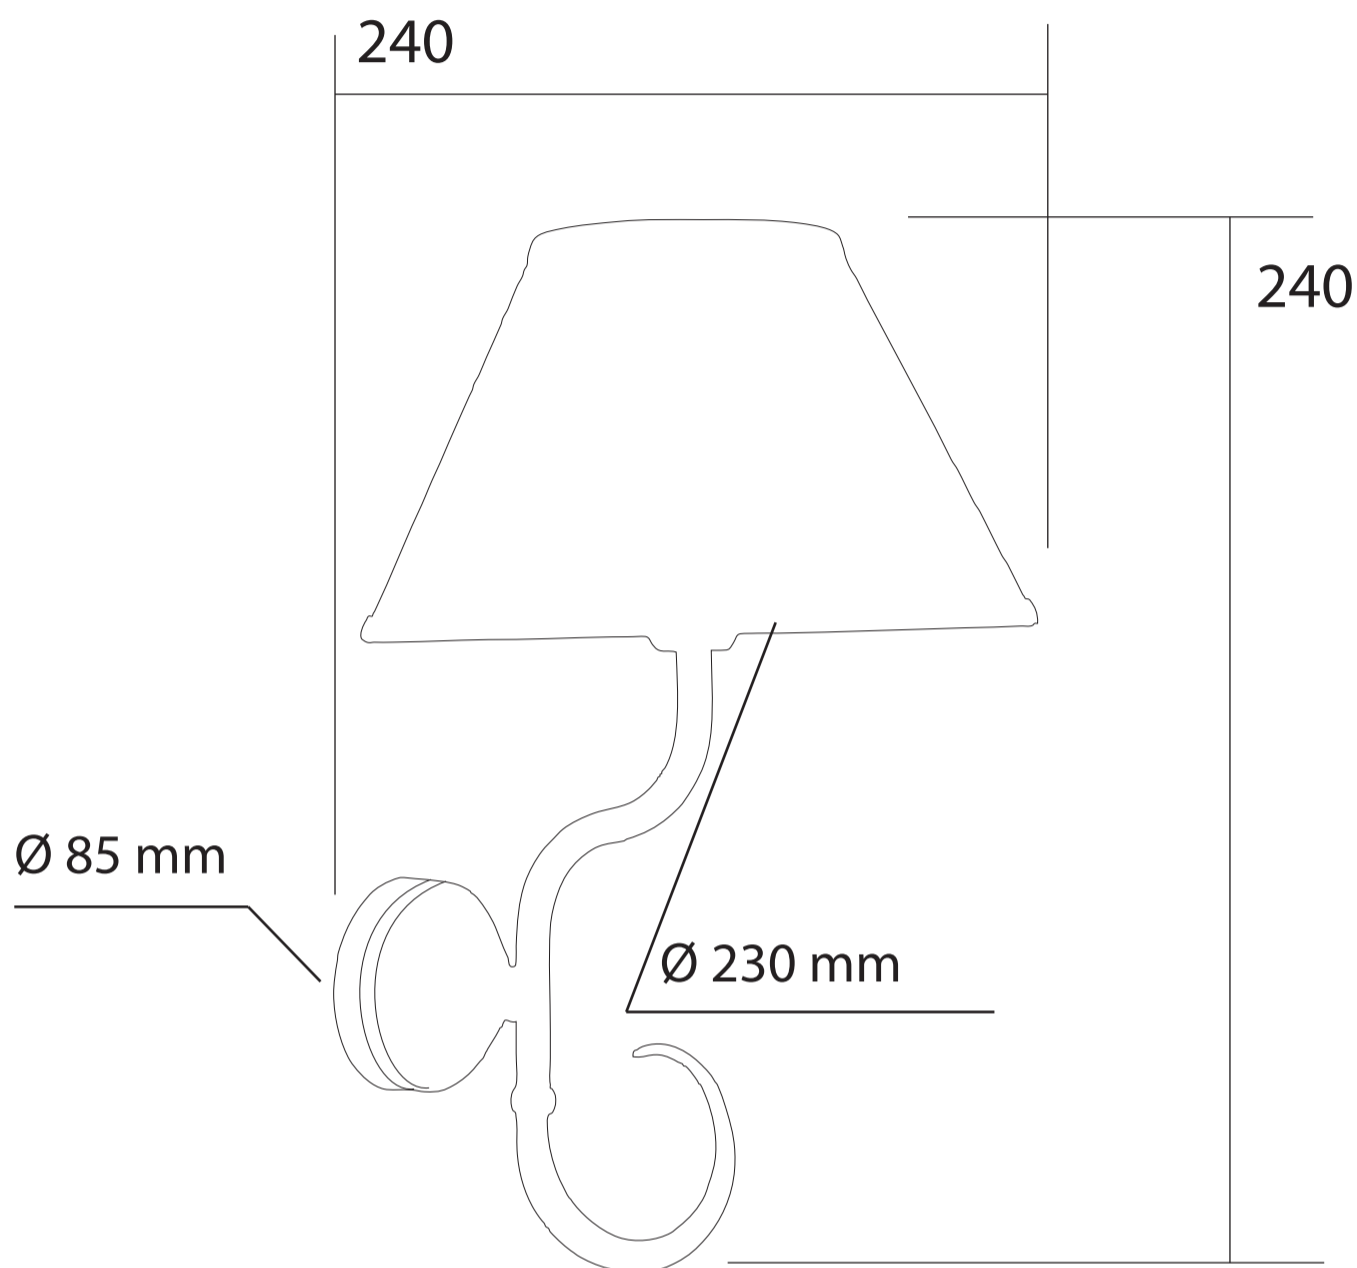

KERASAN

collezione
collection
Коллекция

Retrò

Applique con paralume
setato nero art. **7367**

Wall lamp with black
lampshade art. **7367**

Светильник с
чёрным абажуром
-арт. **7367**

L. 230 H. 335 P. 240 mm