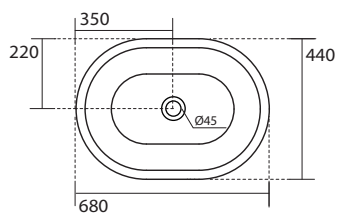

F10

KERASAN

Art. 460601

Lavabo in appoggio cm 70
Free standing basin cm 70

Peso 16,00 kg
weight 16,00 kg

vista laterale