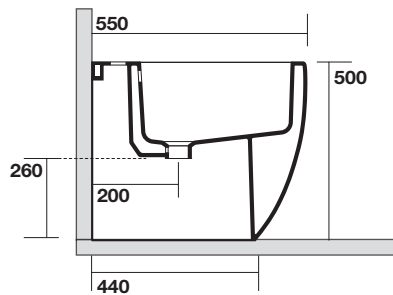

FLO

3124

KERASAN

Flo bidet monoforo cm 55 H 50
One hole bidet cm 55 H 50

Peso 29,00 kg
weight 29,00 kg

ISTRUZIONI FISSAGGI SCOMPARSA