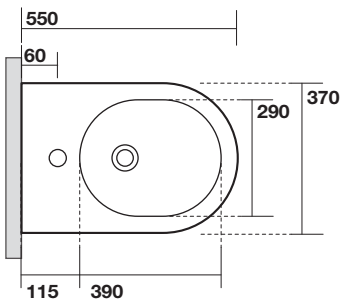

FLO

3124

KERASAN

Flo bidet monoforo cm 55 H 50
One hole bidet cm 55 H 50

Peso 29,00 kg
weight 29,00 kg

ISTRUZIONI FISSAGGI SCOMPARSA