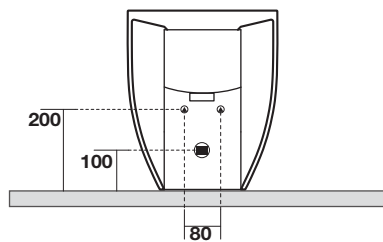

FLO

3124

KERASAN

Flo bidet monoforo cm 55 H 50
One hole bidet cm 55 H 50

Peso 29,00 kg
weight 29,00 kg

ISTRUZIONI FISSAGGI SCOMPARSA