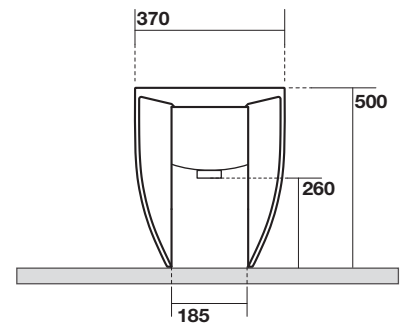

FLO

3124

KERASAN

Flo bidet monoforo cm 55 H 50
One hole bidet cm 55 H 50

Peso 29,00 kg
weight 29,00 kg

ISTRUZIONI FISSAGGI SCOMPARSA