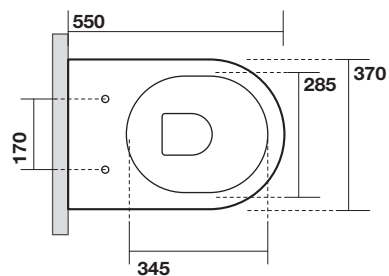

FLO

3119

KERASAN

Flo vaso norim cm 55 H 50
 Flo btw norim wc pan cm 55 H 50

Peso 31,00 kg
 weight 31,00 kg

Scarico acqua 4,5lt / 3lt
 Drain 4,5lt / 3lt

130 mm con curva
 art. 900102

max 110 // min.70
 con curva art. 900104

max 200 // min.170
 con curva art. 7619

tubo di raccordo
 a parete art. 7539

ISTRUZIONI FISSAGGI SCOMPARSA