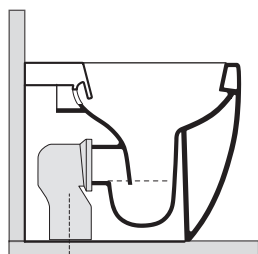

FLO

3119

KERASAN

Flo vaso norim cm 55 H 50
 Flo btw norim wc pan cm 55 H 50

Peso 31,00 kg
 weight 31,00 kg

Scarico acqua 4,5lt / 3lt
 Drain 4,5lt / 3lt

130 mm con curva
 art. 900102

max 110 // min.70
 con curva art. 900104

max 200 // min.170
 con curva art. 7619

tubo di raccordo
 a parete art. 7539

ISTRUZIONI FISSAGGI SCOMPARSA