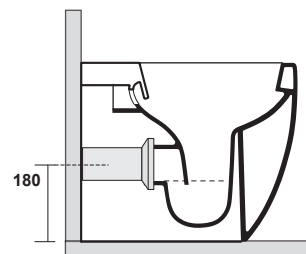

FLO

3119

KERASAN

Flo vaso norim cm 55 H 50
 Flo btw norim wc pan cm 55 H 50

Peso 31,00 kg
 weight 31,00 kg

Scarico acqua 4,5lt / 3lt
 Drain 4,5lt / 3lt

130 mm con curva
 art. 900102

max 110 // min.70
 con curva art. 900104

max 200 // min.170
 con curva art. 7619

tubo di raccordo
 a parete art. 7539

ISTRUZIONI FISSAGGI SCOMPARSA