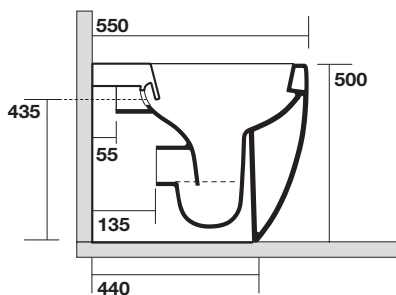

FLO

3119

KERASAN

Flo vaso norim cm 55 H 50
 Flo btw norim wc pan cm 55 H 50

Peso 31,00 kg
 weight 31,00 kg

Scarico acqua 4,5lt / 3lt
 Drain 4,5lt / 3lt

130 mm con curva
 art. 900102

max 110 // min.70
 con curva art. 900104

max 200 // min.170
 con curva art. 7619

tubo di raccordo
 a parete art. 7539

ISTRUZIONI FISSAGGI SCOMPARSA