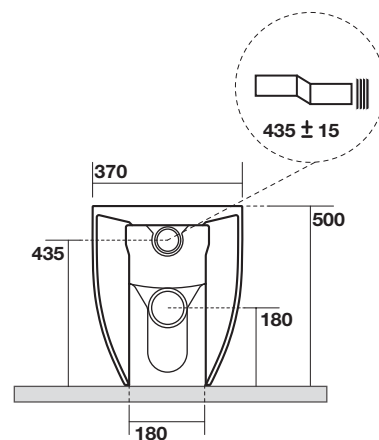

FLO

3119

KERASAN

Flo vaso norim cm 55 H 50
 Flo btw norim wc pan cm 55 H 50

Peso 31,00 kg
 weight 31,00 kg

Scarico acqua 4,5lt / 3lt
 Drain 4,5lt / 3lt

130 mm con curva
 art. 900102

max 110 // min.70
 con curva art. 900104

max 200 // min.170
 con curva art. 7619

tubo di raccordo
 a parete art. 7539

ISTRUZIONI FISSAGGI SCOMPARSA