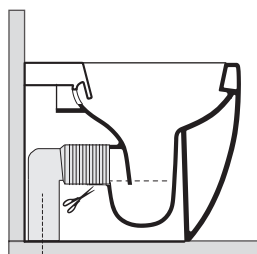

FLO

3119

KERASAN

Flo vaso norim cm 55 H 50
 Flo btw norim wc pan cm 55 H 50

Peso 31,00 kg
 weight 31,00 kg

Scarico acqua 4,5lt / 3lt
 Drain 4,5lt / 3lt

130 mm con curva
 art. 900102

max 110 // min.70
 con curva art. 900104

max 200 // min.170
 con curva art. 7619

tubo di raccordo
 a parete art. 7539

ISTRUZIONI FISSAGGI SCOMPARSA