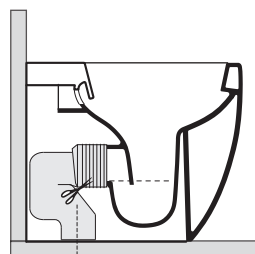

FLO

3119

KERASAN

Flo vaso norim cm 55 H 50
 Flo btw norim wc pan cm 55 H 50

Peso 31,00 kg
 weight 31,00 kg

Scarico acqua 4,5lt / 3lt
 Drain 4,5lt / 3lt

130 mm con curva
 art. 900102

max 110 // min.70
 con curva art. 900104

max 200 // min.170
 con curva art. 7619

tubo di raccordo
 a parete art. 7539

ISTRUZIONI FISSAGGI SCOMPARSA